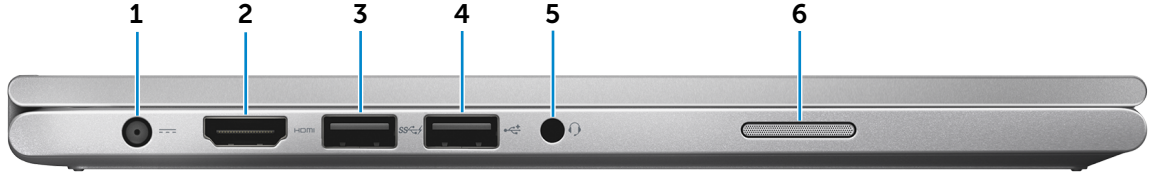

Ön

Sol

Sağ

Alt

Görüntüle

Sol

1 Güç adaptörü bağlantı noktası

Bilgisayarınıza güç sağlamak ve pili şarj etmek için bir güç adaptörü takın.

2 HDMI bağlantı noktası

TV ya da başka bir HDMI girişine, etkinleştirilmiş aygıt bağlayın. Video ve ses çıkışı sağlar.

3 PowerShare ile birlikte USB 3.0 bağlantı noktası

Depolama aygıtları, yazıcılar, vs. gibi çevre aygıtlarını bağlar. 5 Gbps'ye kadar veri aktarım hızı sağlar.

PowerShare, bilgisayarınız kapalıyken bile USB aygıtlarınızı şarj etmenizi sağlar.

NOT: Bilgisayarınız kapalı ya da derin uyku modunda ise, PPowerSShare bağlantı noktasını kullanarak aygıtlarınızı şarj etmek için güç adaptörü bağlamanız gerekir. Bu özelliği BIOS kurulum programında etkinleştirmelisiniz.

NOT: Bazı USB aygıtları bilgisayar kapalıyken veya Uyku modundayken şarj olmayabilir. Bu gibi durumlarda, aygıtı şarj etmek için bilgisayarı açın.

4 USB 2.0 bağlantı noktası

Depolama aygıtları, yazıcılar, vs. gibi çevre aygıtlarını bağlar. 480 Mbps'ye kadar veri aktarım hızı sağlar.

5 Mikrofonlu kulaklık bağlantı noktası

Kulaklık, mikrofon veya mikrofon-kulaklık setini (mikrofonlu kulaklık) bağlar.

6 Sol hoparlör

Bilgisayarınızdan ses çıkışı sağlar.